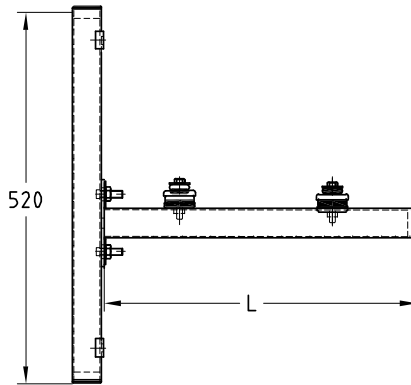

Termékjellemzők#

Max. ajánlott terhelés (készlet)
[N]

1500

Teljes készlet tartalma:

- 2 MPC-rendszer sín 38/40 520 mm hosszú
- 2 MPC-sínkonzol 38/40
- 4 DÄMMGULAST® puffer 43 x 11 mm
- 6 MPC-zárókupakok 38/40 profilhoz
- 4 MPC-kalapácsfejű csavarok M10/30
- 4 DÄMMGULAST® alátét 8,5 x 28 mm
- 4 alátét 8,5 x 28 x 1 mm
- 4 MPC-sínanya M8 38/40 profilhoz
- 4 hatlapfejű csavarok M8/55
- 4 MPC-tartókapcsok M10 38/40 profilhoz

Hossz L [mm]	Cikkszám	Csomagolási egység	Mennyiség mértékegység
480	113526	1	darab
560	113529		
640	113532		